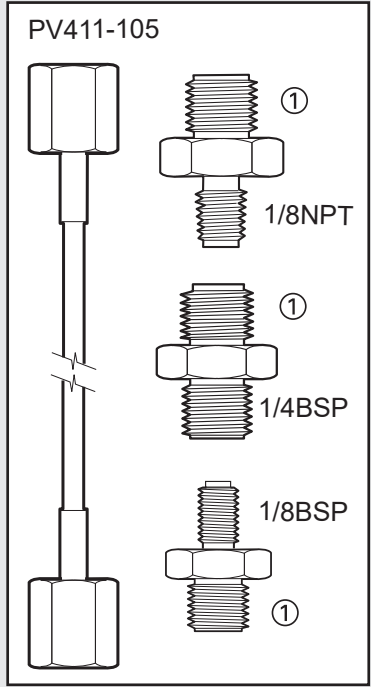

Druck

PV 411A Pneumatic/Hydraulic Hand-Pump Operating Guide

PV-411-P =
PV-411 +
PV-411-100 +
PV-411-105 +
PV-411-110 +
PV-411-130

PV-411-HP =
PV-411-P +
PV-411-115

www.druck.com