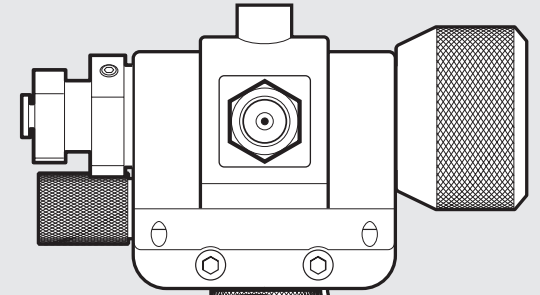

Druck

PV 411A Pneumatic/Hydraulic Hand-Pump Operating Guide

PV-411-P =
PV-411 +
PV-411-100 +
PV-411-105 +
PV-411-110 +
PV-411-130

PV-411-HP =
PV-411-P +
PV-411-115

www.druck.com