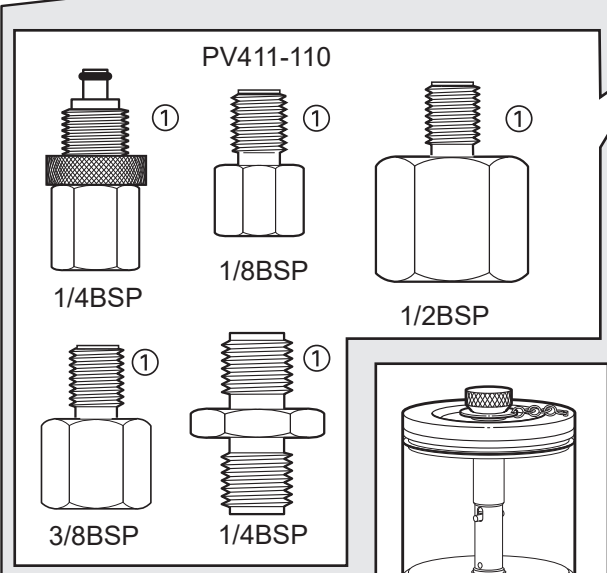

Druck

PV 411A Pneumatic/Hydraulic Hand-Pump Operating Guide

PV-411-P =
PV-411 +
PV-411-100 +
PV-411-105 +
PV-411-110 +
PV-411-130

PV-411-HP =
PV-411-P +
PV-411-115

www.druck.com