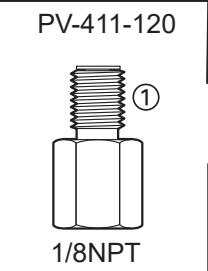

Druck

PV 411A Pneumatic/Hydraulic Hand-Pump Operating Guide

PV-411-P =
PV-411 +
PV-411-100 +
PV-411-105 +
PV-411-110 +
PV-411-130

PV-411-HP =
PV-411-P +
PV-411-115

www.druck.com